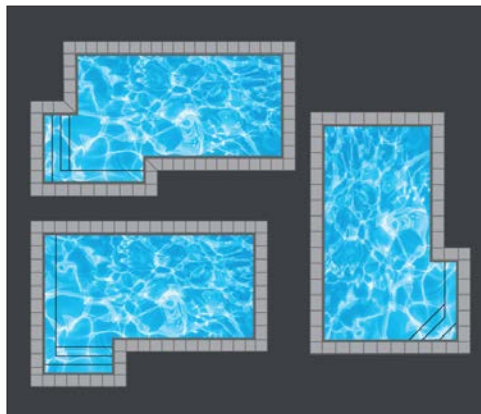

Nouvelles formes préconfigurées

Trois formes configurées à la perfection pour assurer un aménagement à la fois esthétique et optimal.

New pre-configured shapes

Three shapes configured to perfection, ensuring a design that's both aesthetically pleasing and optimal.