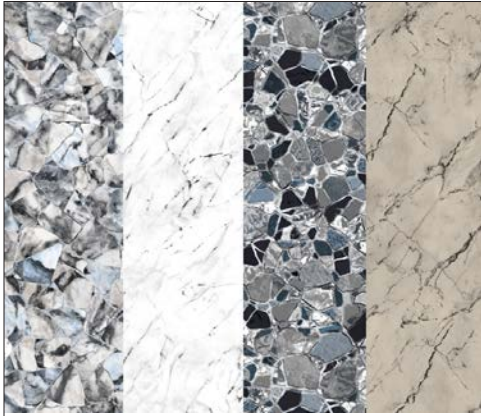

Nouvelles options de personnalisation

New customization options

Nouvelle collection: Toiles de piscine creusée Designer

Découvrez quatre nouveaux motifs de toile inspirés de matériaux naturels et luxueux, comme le marbre carrera.

Our new Collection: Designer Inground Pool Liners

Discover four new liner designs inspired by natural, luxurious materials, such as Carrera marble.