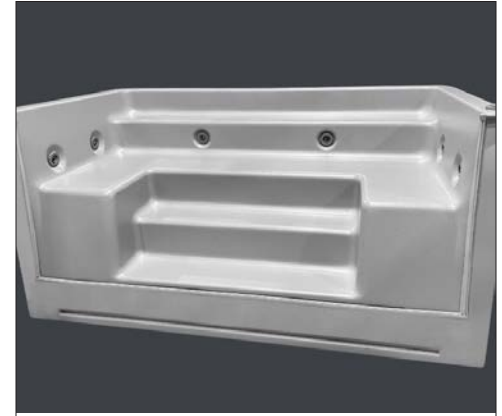

Escalier Optimum spa 8 pieds

Un nouveau modèle de marche muni de 6 jets de retour. Il est idéal pour se prélasser au soleil en tout confort.

Optimum spa 8' step

A new step model with six return jets. Ideal for sunbathing in comfort.