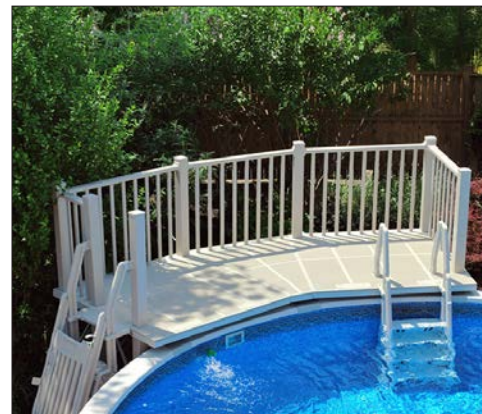

Plage avec chute

touche unique et moderne à votre aménagement. Il est possible d'y installer des chaises longues.

Overflow edge

A new addition that brings a unique, modern touch to your landscape. Sun loungers can also be installed.

Nouvelles plateformes avec échelles pour piscine hors terre

Trois modèles sont offerts pour une adaptation parfaite aux piscines ovales et rondes de toutes les dimensions.

New integrated above-ground pool decks with ladders