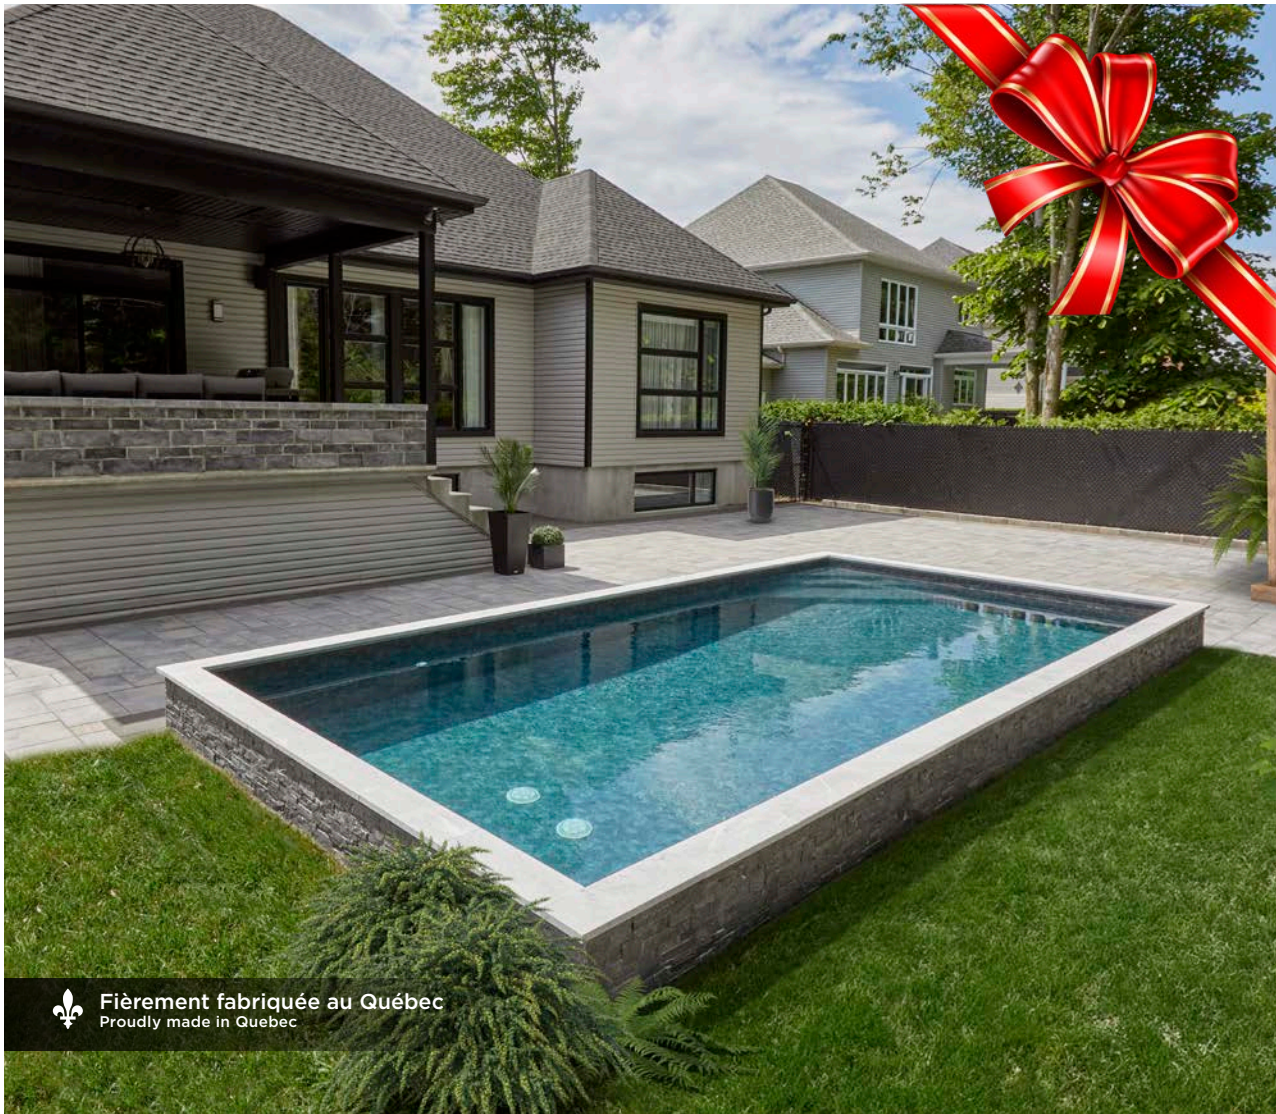

Fièremment fabriquée au Québec
Proudly made in Quebec

PRIX DU BOXING DAY
BOXING DAY PRICE

19 999\$

Rég.: 26 999\$

7 000\$ DE RABAIS
OFF

COURONNEMENT INCLUS
VALEUR DE 4 000\$

BULLNOSE INCLUDED
\$4,000 VALUE

TRÉVI EUROPEA 9' x 21'