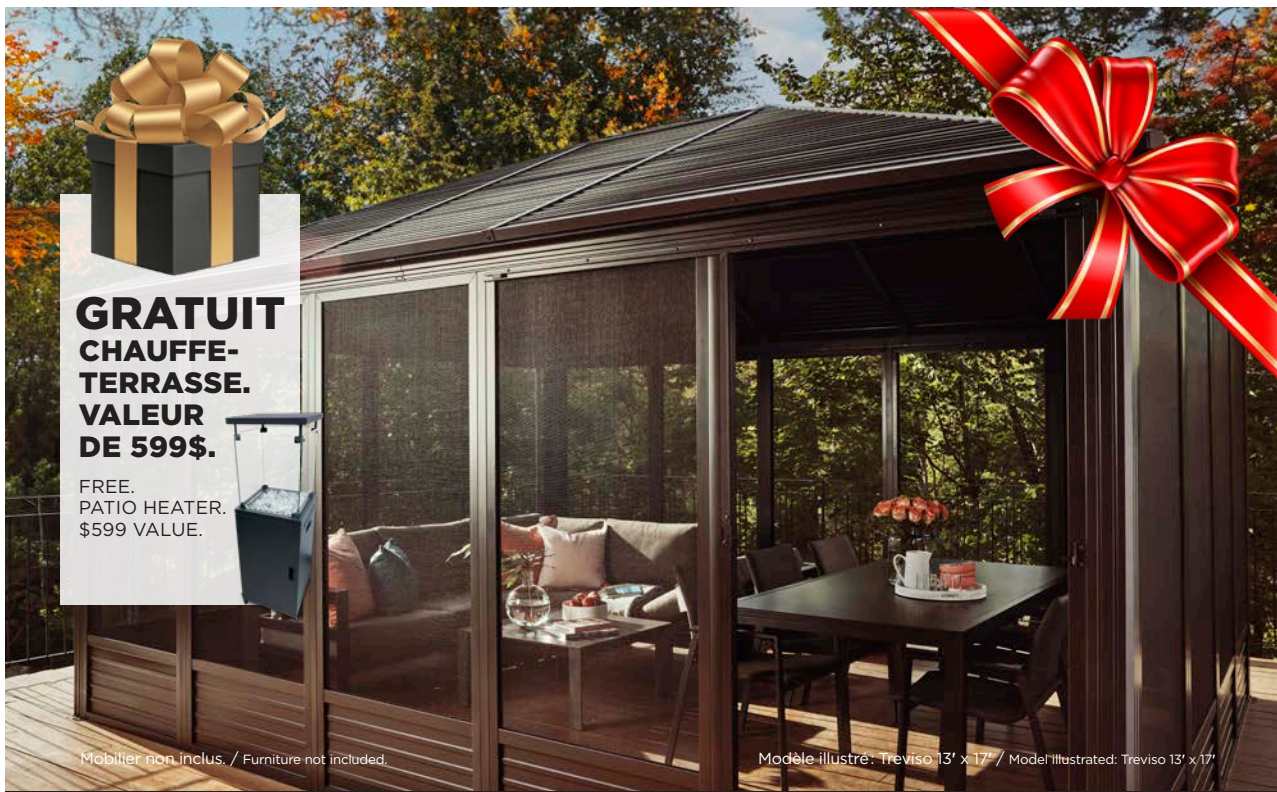

**1 900\$ DE RABAIS
OFF**

**PRIX DU BOXING DAY
BOXING DAY PRICE**

ROMY 11' x 18'
PAVILLON / PAVILION

5 499\$

Rég.: 7 899\$

**2 400\$ DE RABAIS
OFF**

GRATUIT
CHAUFFE-TERRASSE.
VALEUR DE 599\$.

FREE.
PATIO HEATER.
\$599 VALUE.