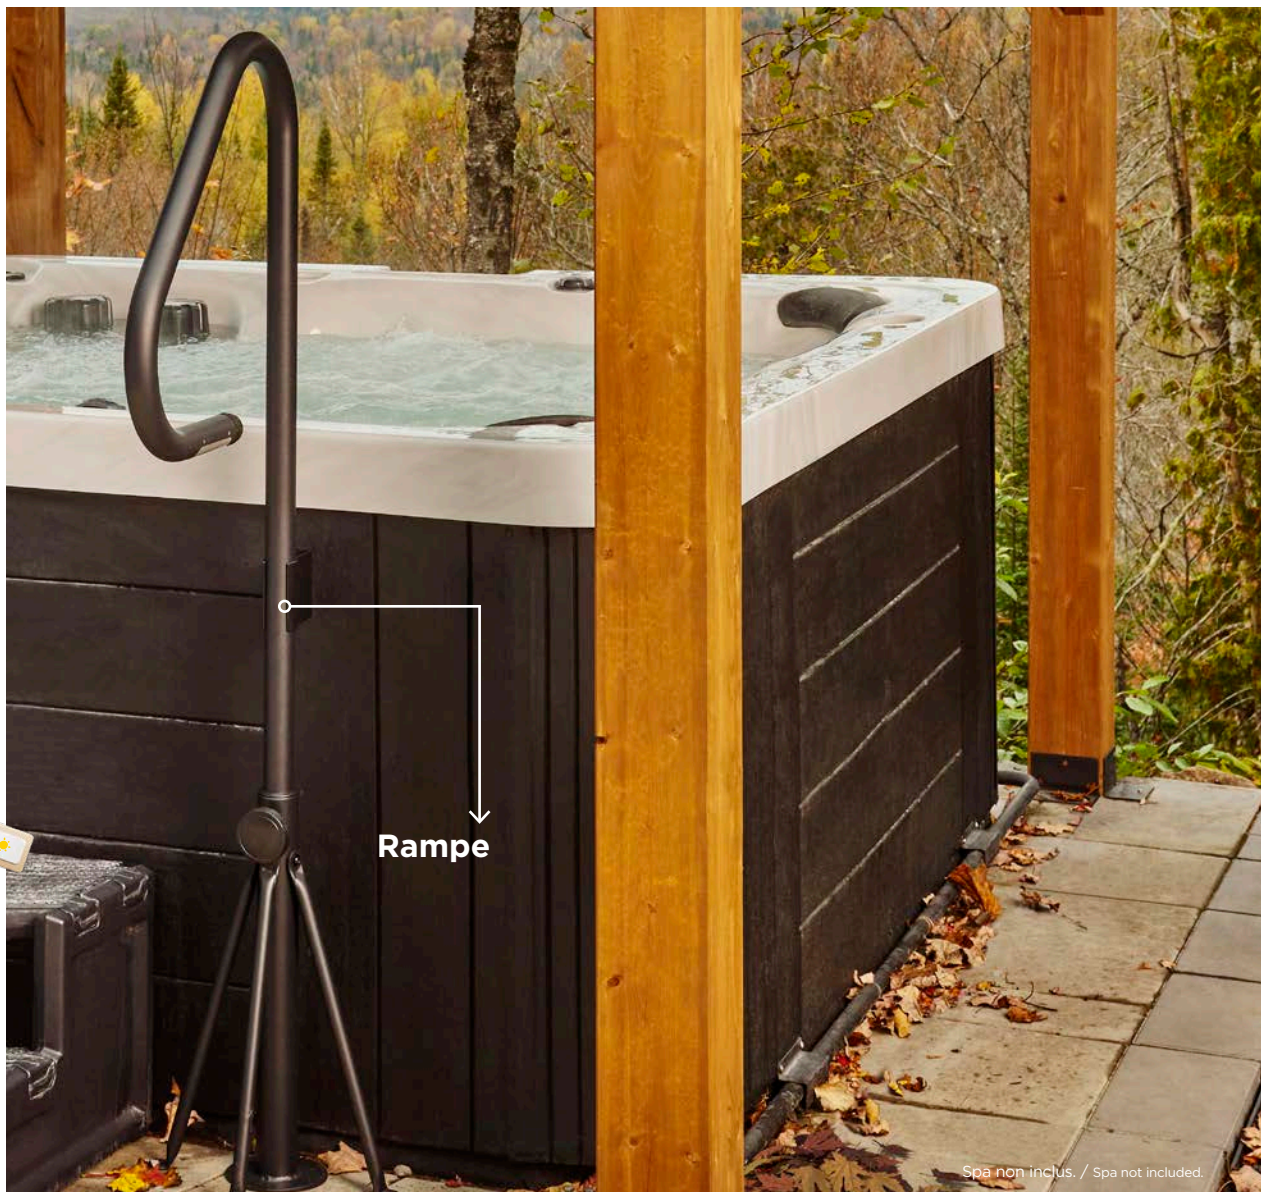

Rampe

Spa non inclus. / Spa not included.