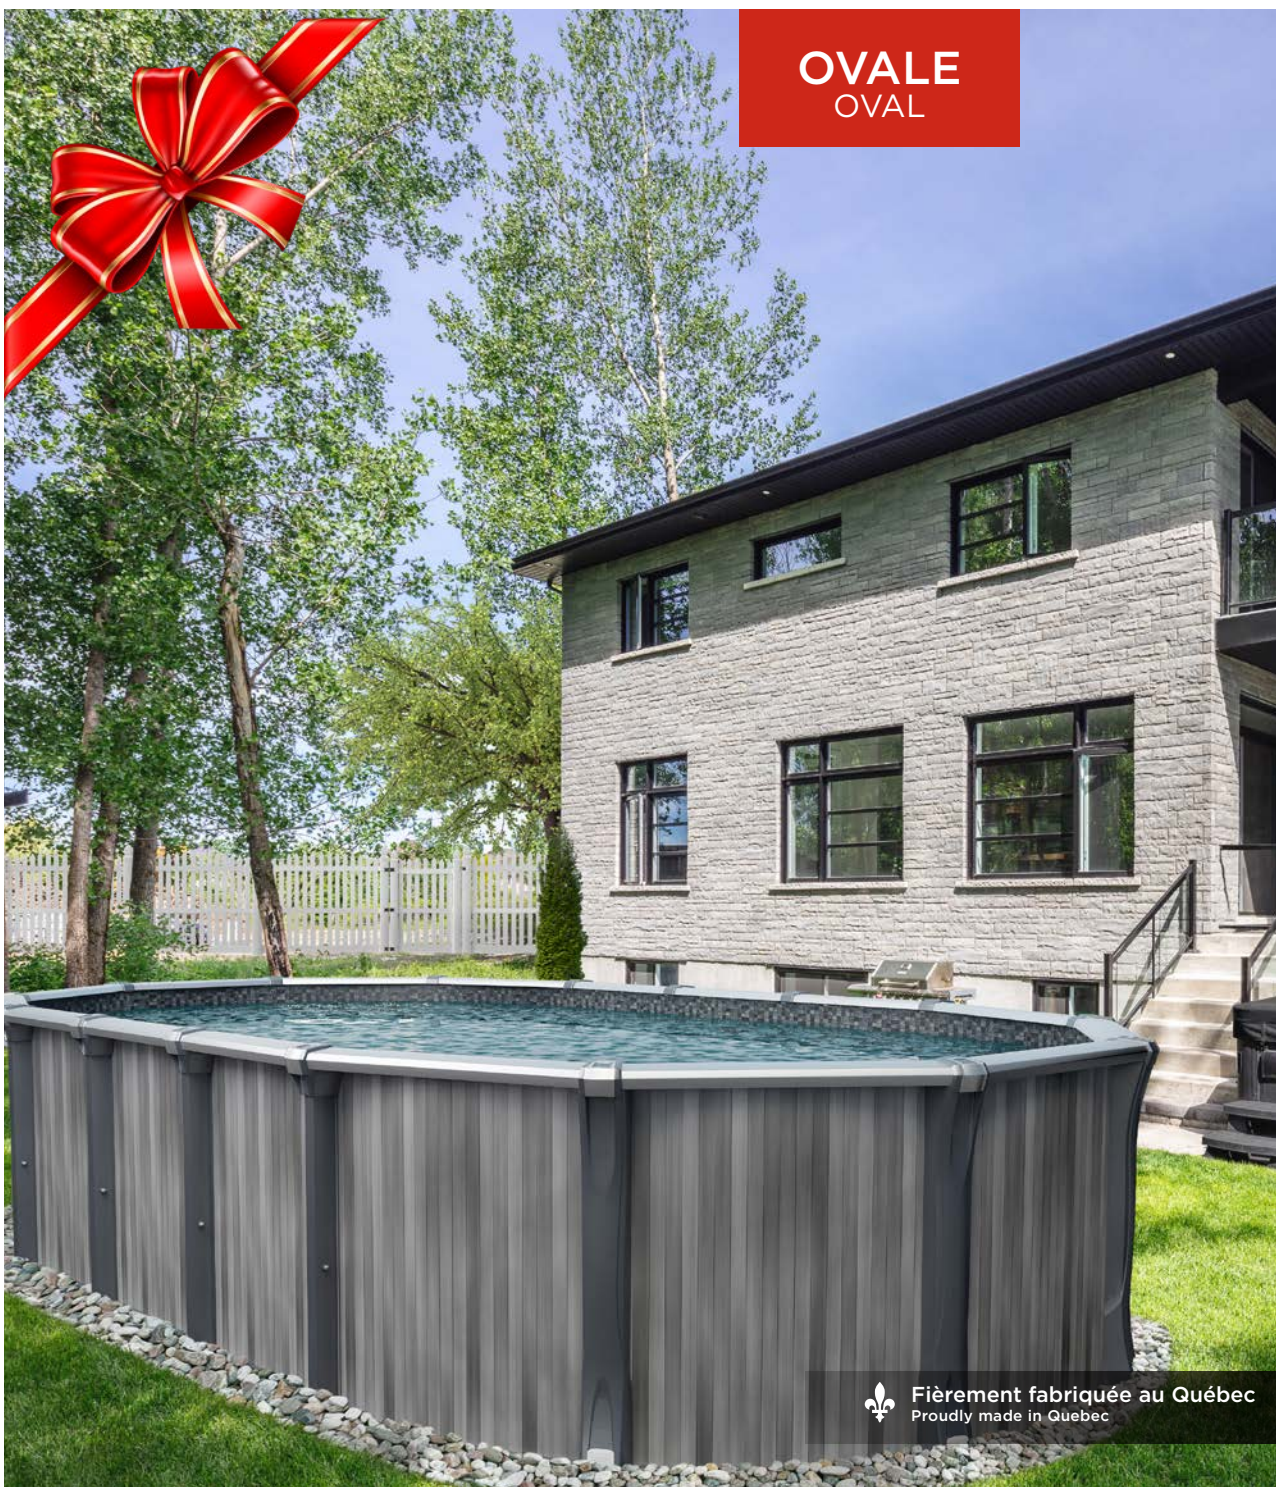

PRIX DU
BOXING DAY
BOXING DAY PRICE

3499\$

Rég.: 4 999\$

1500\$ DE RABAIS
OFF

Fièrement fabriquée au Québec
Proudly made in Quebec

OVALE
OVAL

DERNIER ROUND D'ÉCONOMIES AVANT 2025

LAST ROUND OF SAVINGS
BEFORE 2025