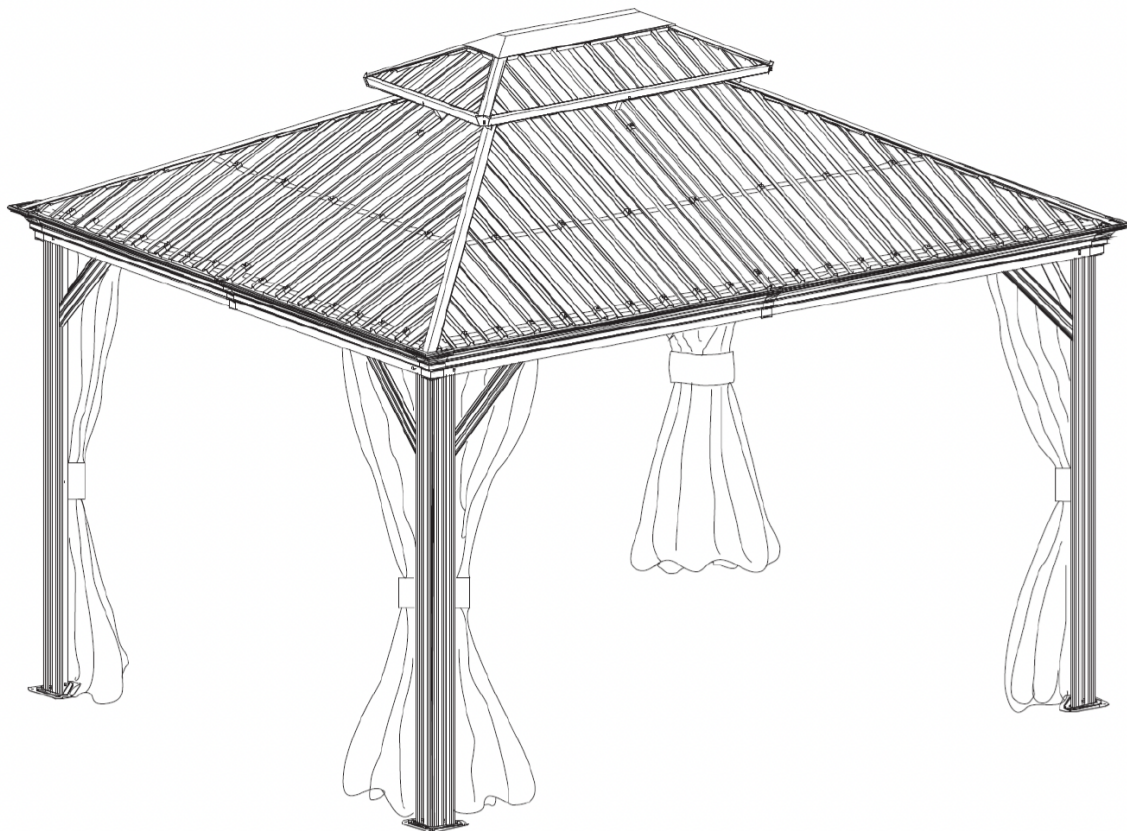

PAVILLON PORT ROYAL **2** 10' X 12'

10' x 12' Port Royal II Pavilion

Référence / Reference: 28193

GUIDE D'ASSEMBLAGE Assembly Instructions

POUR TOUTE ASSISTANCE,
CONTACTEZ VOTRE DÉTAILLANT.
For assistance, contact your retailer.