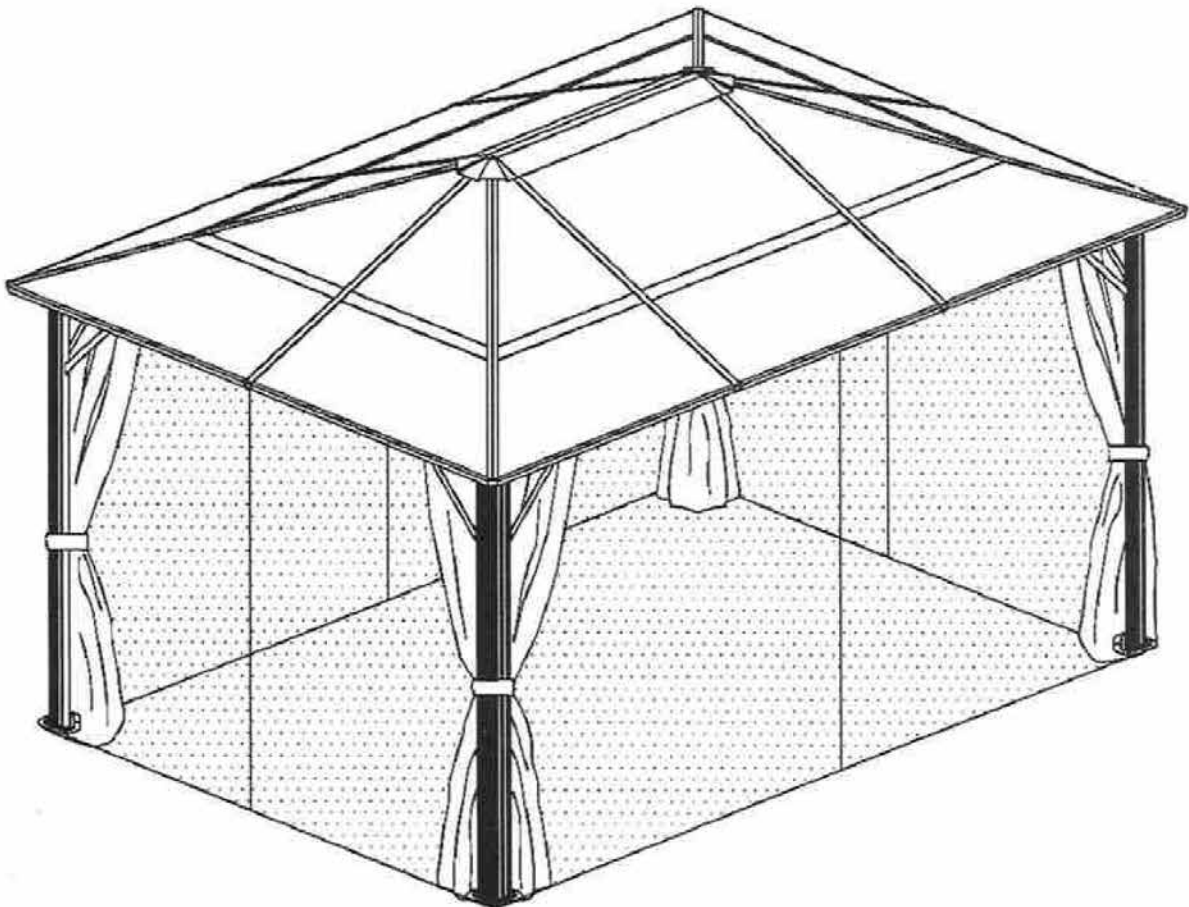

PAVILLON COLOGNE 10' X 14'

10' x 14' Cologne Pavilion

Référence / Reference : 19271

GUIDE D'ASSEMBLAGE

Assembly Instructions

POUR TOUTE ASSISTANCE,
CONTACTEZ VOTRE DÉTAILLANT.

For assistance, contact your retailer.