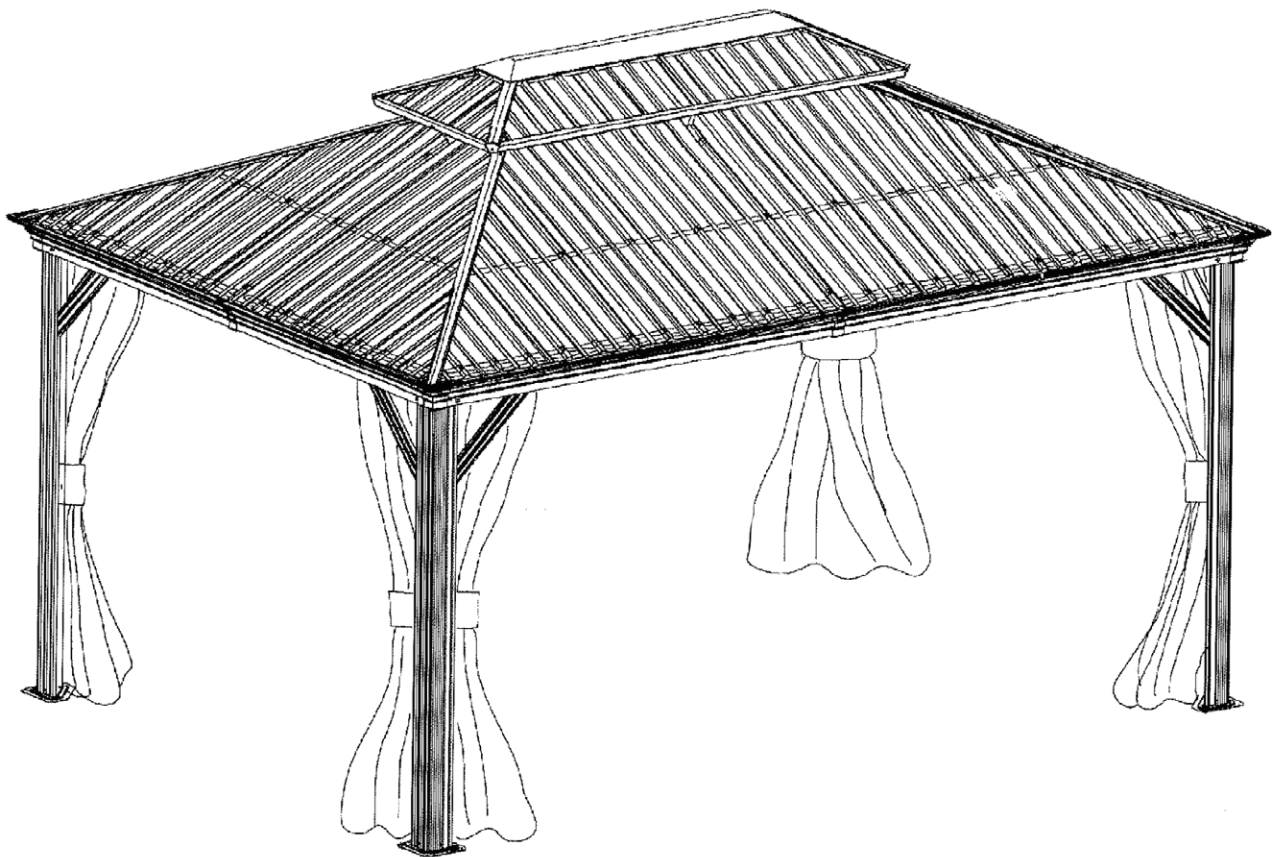

PAVILLON PORT ROYAL 10' X 14'

10' x 14' Port Royal Pavilion

Modèle / Model: LGMF9588

GUIDE D'ASSEMBLAGE

Assembly Instructions

POUR TOUTE ASSISTANCE,
CONTACTEZ VOTRE DÉTAILLANT.

For assistance, contact your retailer.