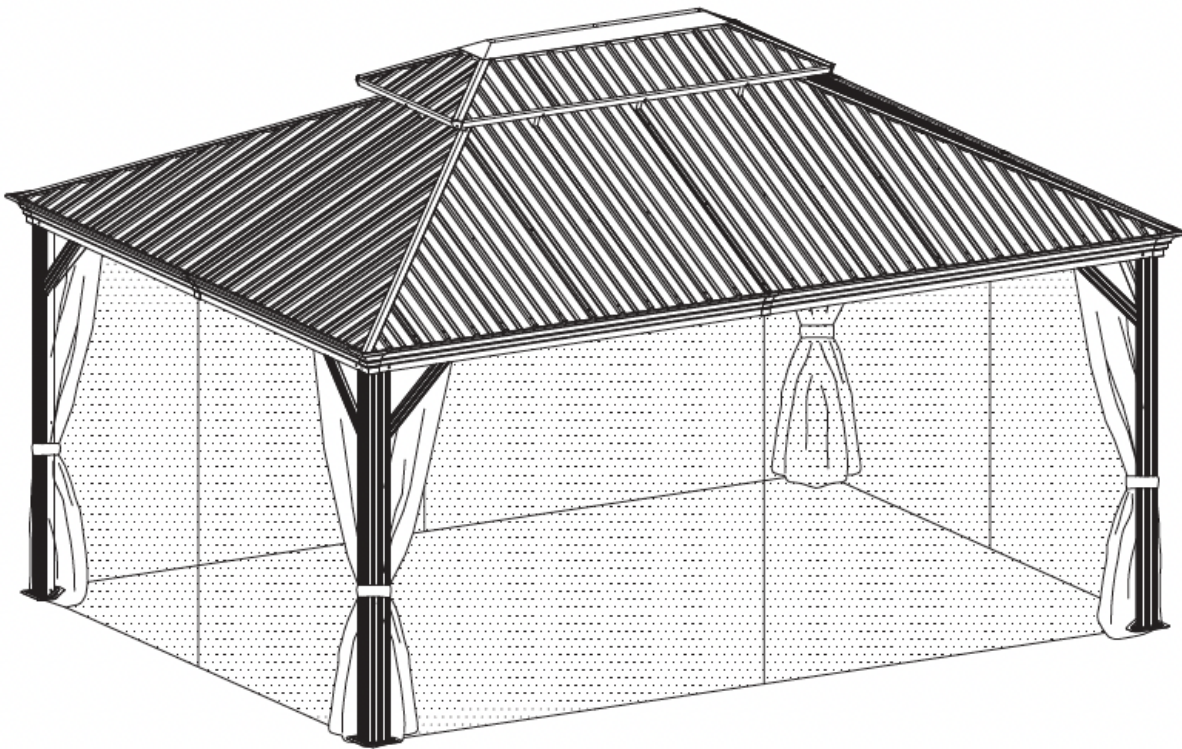

PAVILLON PORT ROYAL 12' X 16'

12' x 16' Port Royal Pavilion

Référence / Reference : 25883

GUIDE D'ASSEMBLAGE

Assembly Instructions

POUR TOUTE ASSISTANCE,
CONTACTEZ VOTRE DÉTAILLANT.

For assistance, contact your retailer.